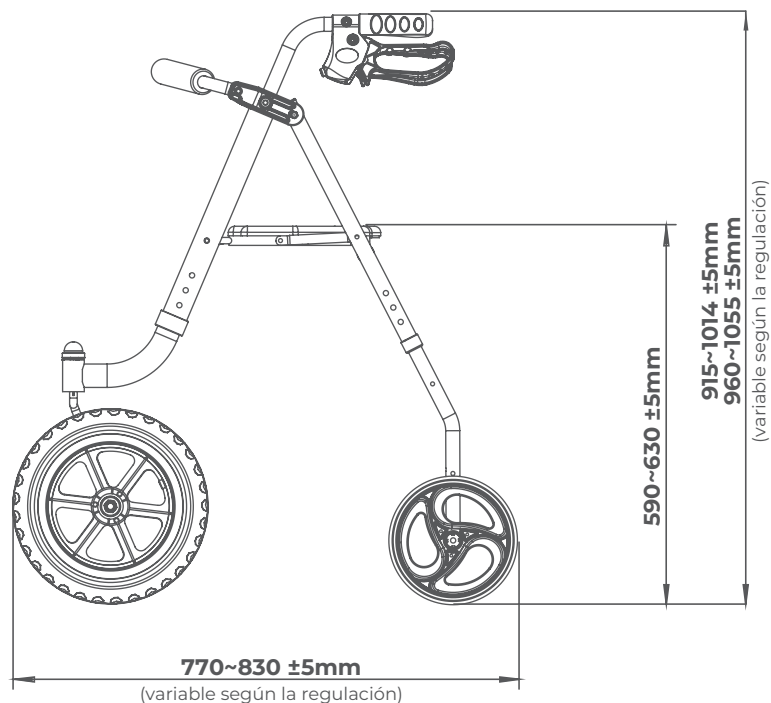

CHASIS DE SERIE

RUEDAS DELANTERAS: giratorias de 12 pulgadas

RUEDAS TRASERAS: 8 pulgadas con freno

PUÑOS: con freno en maneta

CRLAL111161

PESO ANDADOR con bolsa: 9,5KG
EMBALAJE: 630 x 230 x 525mm

ACCESORIOS INCLUIDOS DE SERIE | Bolsa | Asiento | Respaldo | Frenos | Portabastones | Soft-Seat-Cushion
ACCESORIOS OPCIONALES | Mesita auxiliar | Luz LED | Kit de cables hemipléjicos | Reposabrazos artríticos