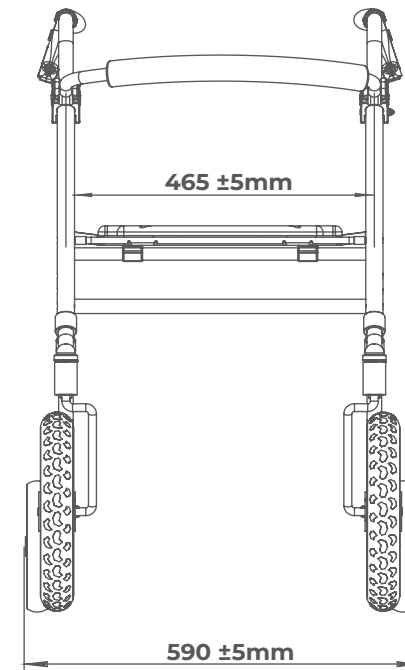

CHASIS DE SERIE

RUEDAS DELANTERAS: giratorias de 12 pulgadas

RUEDAS TRASERAS: 8 pulgadas con freno

PUÑOS: con freno en maneta

CRLAL111161

PESO ANDADOR con bolsa: 9,5KG
EMBALAJE: 630 x 230 x 525mm

ACCESORIOS INCLUIDOS DE SERIE | Bolsa | Asiento | Respaldo | Frenos | Portabastones | Soft-Seat-Cushion
ACCESORIOS OPCIONALES | Mesita auxiliar | Luz LED | Kit de cables hemipléjicos | Reposabrazos artríticos